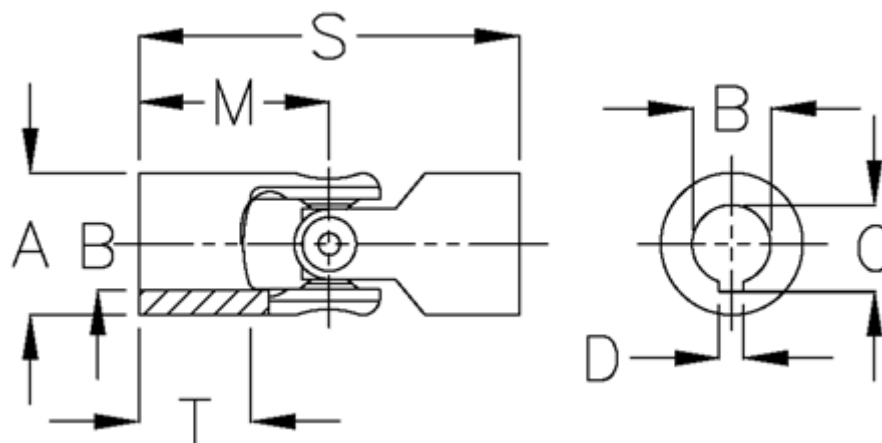

Varenummer: 07663413

Beskrivelse: Enkelt krydsled med nåleleje, kort udg  
0.663.413

## Mål

A	= 63
B H7	= 32
C	= 43.3
D	= 12
M	= 65.0
MD max. Nm	= 250
s	= 130
T	= 36